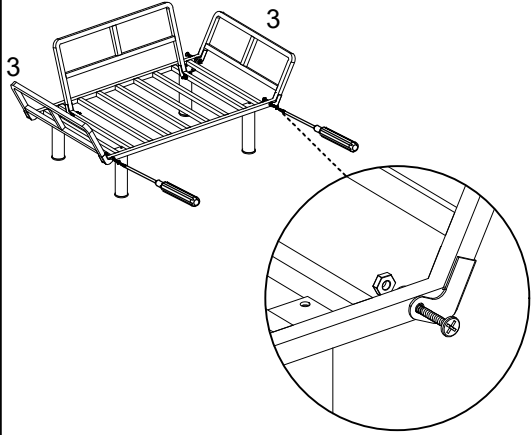

ADA İKİLİ KOLTUK  
İLETİŞİM : 0850 888 38 00

A	B	C	D	E	F
001	002	003	004	005	006
M6x15 VİDA 16 AD	M5x30 VİDA 4 AD	M6 SOMUN	M5 SOMUN		
G	H	I	O	J	P
007					

"AKSESUAR"

Bx4  
Dx4

2

4

Ax16  
Cx16

1

3

5

QR KODUNU TARATARAK 3D ANİMASYONA  
ULAŞABİLİRSİNİZ.

BİZİ TERCİH ETTİĞİNİZ İÇİN TEŞEKKÜR  
EDERİZ