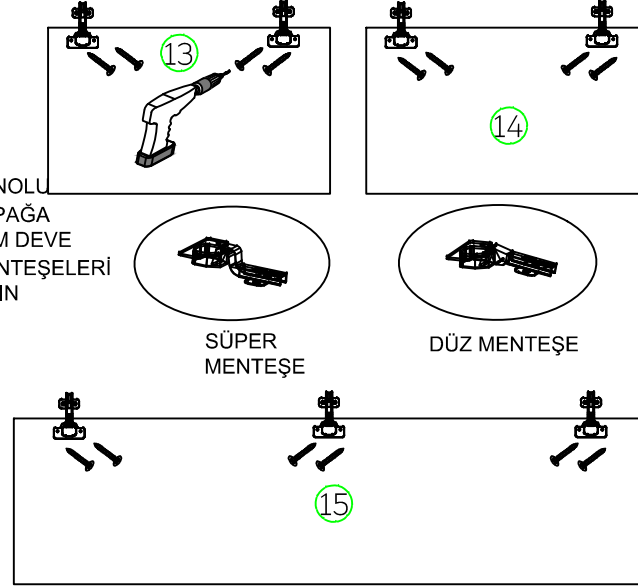

"AKSESUAR"

3

KURULUM
ANİMASYONU
İÇİN QR KODU
OKUTUN

BELİRTİLEN PARÇALARI
NUMARASINA VE SIRASINA GÖRE
ALYAN VİDA İLE SIKIN...

1

ön (pvc li) yüzeyi yukarı gelecek
şekilde kurulumla başlayın!!!

2

4

5

11 NUMARALI
PARÇAYI ARKADAN VE
DOLABIN İÇİNDEN ALYAN
VİDA İLE SIKIN

6

7

13 NOLU
KAPAĞA
TAM DEVE
MENTEŞELERİ
SIKIN

8

9

10