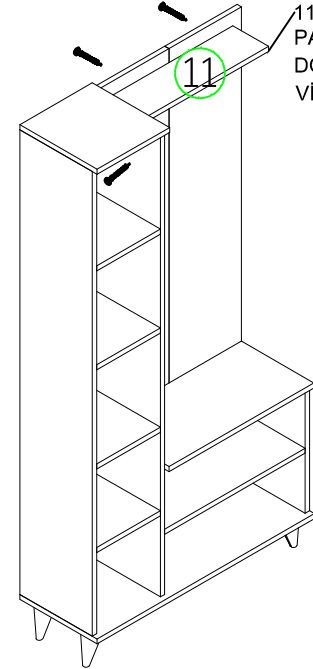

evdemo

EKO VESTİYER

İLETİŞİM : 0850 888 38 00

A 001 3,5X18 VİDA 38 AD	B 002 4X25 VİDA 12 AD	C 003 ÇİVİ 30 AD	D 004 DÜZ MENTEŞE 5 AD	E 005 ALYAN VİDA 28	F 006 ALYAN
G 007 KAPAMA 12 AD	H AYAK 4 AD	I ASKILLIK 4 AD	O TAM DEVE MENTEŞE 2 AD	J RAF PİMİ 16 AD	P 22 LİK KULP VİDASI 6 AD
				96 LİK METAL KULP	

"AKSESUAR"

3

KURULUM
ANİMASYONU
İÇİN QR KODU
OKUTUN

BELİRTİLEN PARÇALARI
NUMARASINA VE SIRASINA GÖRE
ALYAN VİDA İLE SIKIN...

1

ön (pvc li) yüzeyi yukarı gelecek
şekilde kurulumla başlayın!!!

2

4

5

11 NUMARALI
PARÇAYI ARKADAN VE
DOLABIN İÇİNDEN ALYAN
VİDA İLE SIKIN

6

7

13 NOLU
KAPAĞA
TAM DEVE
MENTEŞELERİ
SIKIN

8

9

10