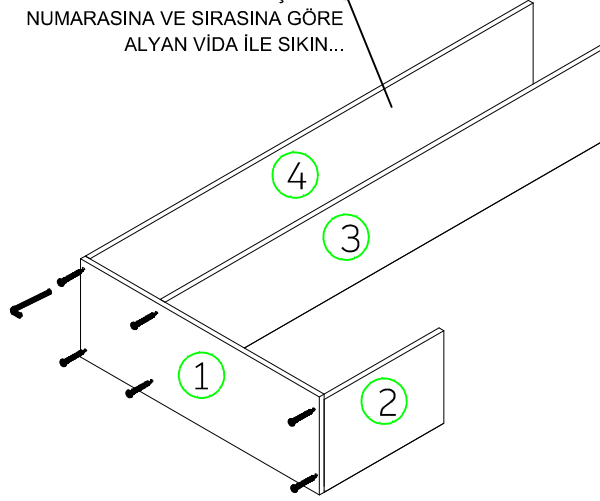

evdemo

EKO VESTİYER

İLETİŞİM : 0850 888 38 00

A 001 3,5X18 VİDA 38 AD	B 002 4X25 VİDA 12 AD	C 003 ÇİVİ 30 AD	D 004 DÜZ MENTEŞE 5 AD	E 005 ALYAN VİDA 28	F 006 ALYAN
G 007 KAPAMA 12 AD	H AYAK 4 AD	I ASKILLIK 4 AD	O TAM DEVE MENTEŞE 2 AD	J RAF PİMİ 16 AD	P 22 LİK KULP VİDASI 6 AD
				96 LİK METAL KULP	

"AKSESUAR"

3

KURULUM
ANİMASYONU
İÇİN QR KODU
OKUTUN

BELİRTİLEN PARÇALARI
NUMARASINA VE SIRASINA GÖRE
ALYAN VİDA İLE SIKIN...

1

ön (pvc li) yüzeyi yukarı gelecek
şekilde kurulumla başlayın!!!

2

4