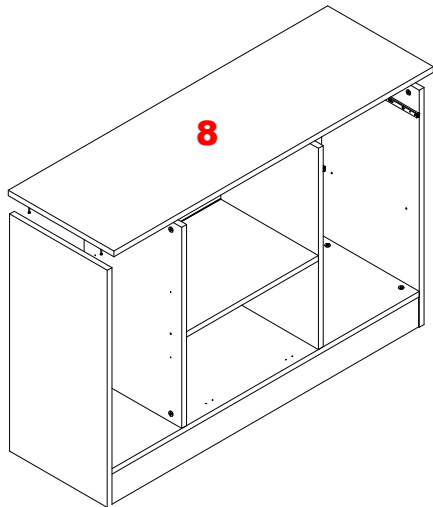

evdemo

BARİSTA KAHVE KÖŞESİ
İLETİŞİM : 0850 888 38 00

A 001 3,5X18 VIDA 22 AD	B 002 M4X30 KULP VIDA 2 AD	C 003 M4X45 40 LİK KULP VIDA 1 AD	D 004 DÜZ MENTEŞE 4 AD	E 005 BEYAZ RAF PİMİ 12 AD	F 006 ALYAN VIDA 25 AD
G 007 ALYAN	H MINIFIX KAPAMA 28 AD	I SİYAH DÜŞME KULP 3 AD	O ÇİVİ 40 AD	J RAPİD 36 AD	P MINIFIX 36 AD

"AKSESUAR"

2

4

Ürün kurulum videosu için
yandaki kodu taratabilirsiniz.

1

3

7 numaralı parçayı, 6 ve 5
numaralı parçaya alyan
başı vida ile tutturun

DİKKAT!!!