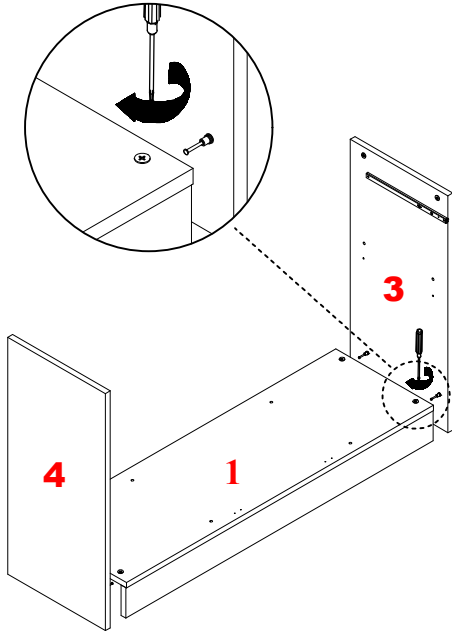

evdemo

BARİSTA KAHVE KÖŞESİ
İLETİŞİM : 0850 888 38 00

A 001 3,5X18 VIDA 22 AD	B 002 M4X30 KULP VIDA 2 AD	C 003 M4X45 40 LİK KULP VIDA 1 AD	D 004 DÜZ MENTEŞE 4 AD	E 005 BEYAZ RAF PİMİ 12 AD	F 006 ALYAN VIDA 25 AD
G 007 ALYAN	H MINIFIX KAPAMA 28 AD	I SİYAH DÜŞME KULP 3 AD	O ÇİVİ 40 AD	J RAPİD 36 AD	P MINIFIX 36 AD

"AKSESUAR"

2

4

Ürün kurulum videosu için
yandaki kodu taratabilirsiniz.

1

3

7 numaralı parçayı, 6 ve 5
numaralı parçaya alyan
başı vida ile tutturun

DİKKAT!!!

5 ve 6 numaralı parçaların
kurulu haldeyken ki
ölçüleri verilmiştir.
Parçaları ters taktığınız
takdirde kurulum hatalı
olacaktır.

5